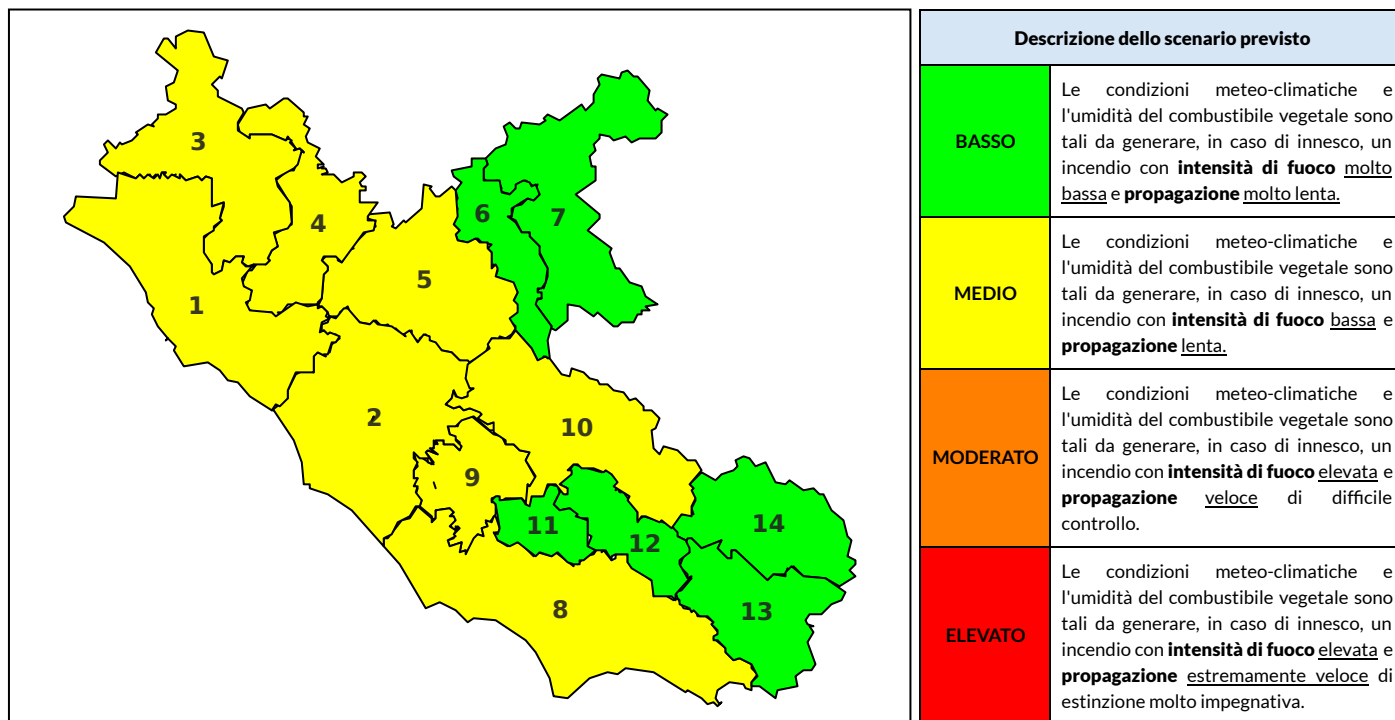

BOLLETTINO DI PERICOLOSITA' DA INCENDI BOSCHIVI

Previsioni per oggi 22-9-2023

Livello di pericolosità da incendio boschivo per Zona di Allerta AIB

Bollettino emesso nel periodo della campagna AIB Lazio sulla base del modello previsionale RISICOLazio, sviluppato in collaborazione con Fondazione CIMA, che fornisce un supporto per la valutazione della Pericolosità da incendio boschivo aggregata sulle Zone di Allerta AIB, approvate come parte integrante del Piano AIB Lazio 2020-2022 con DGR n° 270 del 15/05/2020. Il dettaglio della distribuzione dei Comuni nelle Zone AIB è consultabile al link https://protezionecivile.regione.lazio.it/zone_allerta_aib_comuni/. Le Norme Comportamentali per la popolazione sono consultabili al link https://protezionecivile.regione.lazio.it/norme_comportamentali_aib/.

Zona AIB	1	2	3	4	5	6	7	8	9	10	11	12	13	14
Livello Pericolosità	MEDIO	MEDIO	MEDIO	MEDIO	MEDIO	BASSO	BASSO	MEDIO	MEDIO	MEDIO	BASSO	BASSO	BASSO	BASSO

NOTE

BOLLETTINO DI PERICOLOSITA' DA INCENDI BOSCHIVI

Previsioni per domani 23-9-2023

Livello di pericolosità da incendio boschivo per Zona di Allerta AIB

Bollettino emesso nel periodo della campagna AIB Lazio sulla base del modello previsionale RISICOLazio, sviluppato in collaborazione con Fondazione CIMA, che fornisce un supporto per la valutazione della Pericolosità da incendio boschivo aggregata sulle Zone di Allerta AIB, approvate come parte integrante del Piano AIB Lazio 2020-2022 con DGR n° 270 del 15/05/2020. Il dettaglio della distribuzione dei Comuni nelle Zone AIB è consultabile al link https://protezionecivile.regione.lazio.it/zone_allerta_aib_comuni/. Le Norme Comportamentali per la popolazione sono consultabili al link https://protezionecivile.regione.lazio.it/norme_comportamentali_aib/.

Zona AIB	1	2	3	4	5	6	7	8	9	10	11	12	13	14
Livello Pericolosità	MEDIO	MEDIO	MEDIO	MEDIO	MEDIO	BASSO	BASSO	MEDIO	MEDIO	BASSO	BASSO	BASSO	BASSO	BASSO