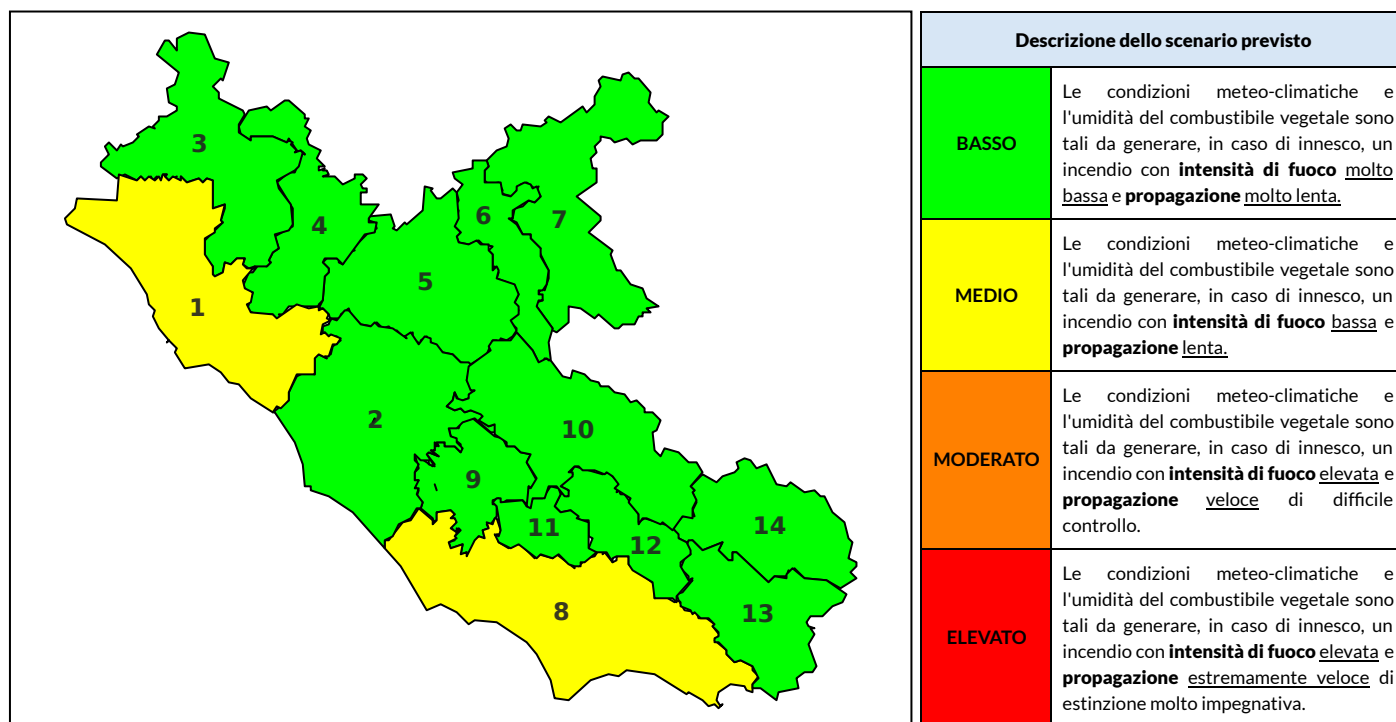

BOLLETTINO DI PERICOLOSITA' DA INCENDI BOSCHIVI

Previsioni per domani 23-9-2023

Livello di pericolosità da incendio boschivo per Zona di Allerta AIB

Bollettino emesso nel periodo della campagna AIB Lazio sulla base del modello previsionale RISICOLazio, sviluppato in collaborazione con Fondazione CIMA, che fornisce un supporto per la valutazione della Pericolosità da incendio boschivo aggregata sulle Zone di Allerta AIB, approvate come parte integrante del Piano AIB Lazio 2020-2022 con DGR n° 270 del 15/05/2020. Il dettaglio della distribuzione dei Comuni nelle Zone AIB è consultabile al link <https://protezionecivile.regione.lazio.it/zone_allerta_aib_comuni/>. Le Norme Comportamentali per la popolazione sono consultabili al link <https://protezionecivile.regione.lazio.it/norme_comportamentali_aib/>.

Zona AIB	1	2	3	4	5	6	7	8	9	10	11	12	13	14
Livello Pericolosità	MEDIO	BASSO	BASSO	BASSO	BASSO	BASSO	BASSO	MEDIO	BASSO	BASSO	BASSO	BASSO	BASSO	BASSO